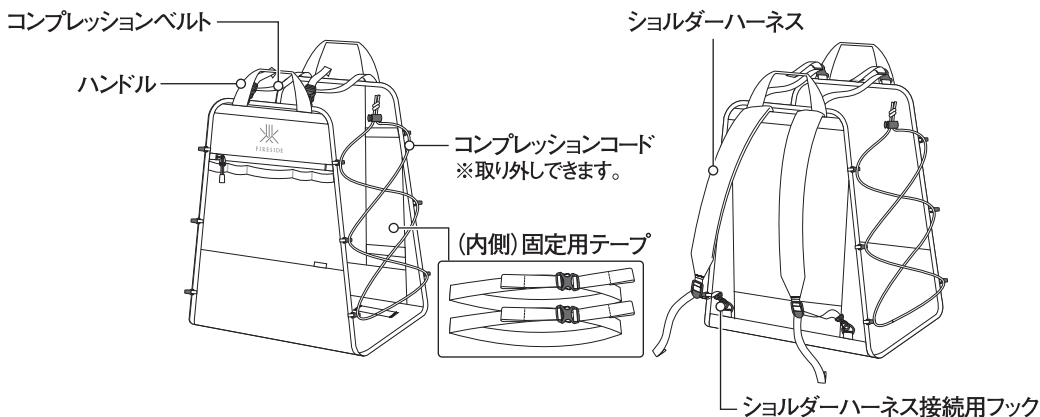

ファイヤーサイド マルチキャリアー

Fireside Multi Carry

この度はお買いあげいただき、誠にありがとうございます。この取扱説明書（以下「本説明書」といいます）は本製品の正しい取扱方法を説明しています。ご使用前に本説明書をよくお読みいただき、正しく調節し、固定箇所を確実に締めてご使用ください。

なお、ご不明な点等ございましたら、販売店もしくはファイヤーサイド株式会社までお問い合わせください。本説明書は大切に保管してください。

■ 特長

薪の持ち運びに便利な4通りの持ち方ができるキャリアーバッグです。要所に配したテープとコンプレッションコードにより、薪をはじめコンテナなどのキャンプ道具をしっかりと固定して運ぶことができます。

■ 各部の名称

■ 安全上の注意 **必ずお読みください**

⚠ 注意 人が傷害を負ったり物的損害の発生が想定される内容です。

- 正しいお手入れ方法、保管方法を守ってください。誤ったお手入れや保管方法を行うと、本来の性能を発揮できない恐れがあります。
- 使用前に毎回必ず点検をしてください。老朽化が認められる場合や損傷が認められたり、疑わしい場合は直ちに本製品の使用を中止してください。本来の性能が発揮できない恐れがあります。
- 本製品の改造や分解などは絶対にしないでください。性能が損なわれ、十分に機能が発揮できない恐れがあります。