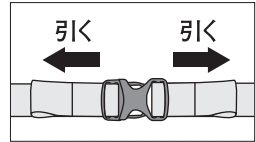

■ 使用前の点検

使用にあたっては、毎回必ず次のことを確かめてください。
異常が見られた場合は使用しないでください。

本体やテープに破れがないか

バックルに破損がないか

■ 使用方法

○薪の固定の仕方

本製品を広げ、2本の固定用テープをそれぞれ3か所のベルトループに通します。

(※薪の量に応じて通すベルトループの位置をお好みで変更することもできます。)

固定用テープの上に薪を置き、バックルを留めてください。固定用テープは薪の量に合わせて長さを調節してください。

短くするとき

長くするとき

○4種類の持ち方

本製品は4種類の持ち方ができます。薪を運ぶ際は、コンプレッションコードを外してください。

背負う

前に掛けて持つ

横掛け