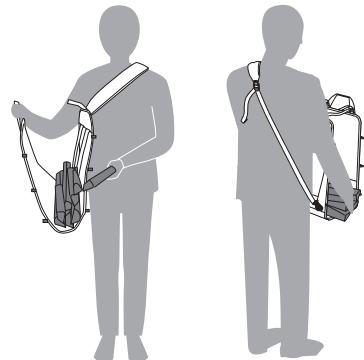

横掛け

ショルダーハーネス接続用フックを下図のように付け替えます。右図のように片方のショルダーハーネスを体へ斜めに掛けてください。