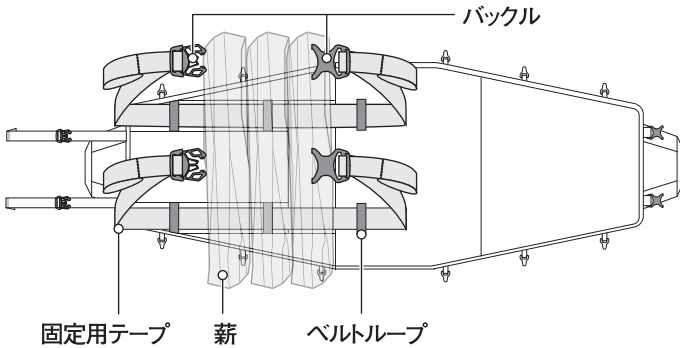

■ 使用前の点検

使用にあたっては、毎回必ず次のことを確かめてください。
異常が見られた場合は使用しないでください。

本体やテープに破れがないか

バックルに破損がないか

■ 使用方法

○薪の固定の仕方

本製品を広げ、2本の固定用テープをそれぞれ3か所のベルトループに通します。

(※薪の量に応じて通すベルトループの位置をお好みで変更することもできます。)

固定用テープの上に薪を置き、バックルを留めてください。固定用テープは薪の量に合わせて長さを調節してください。

短くするとき

長くするとき

○4種類の持ち方

本製品は4種類の持ち方ができます。薪を運ぶ際は、コンプレッションコードを外してください。

背負う

前に掛けて持つ

横掛け