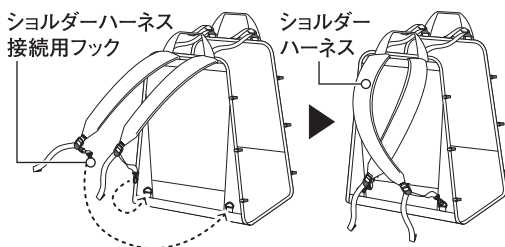

横掛け

ショルダーハーネス接続用フックを下図のように付け替えます。右図のように片方のショルダーハーネスを体へ斜めに掛けてください。