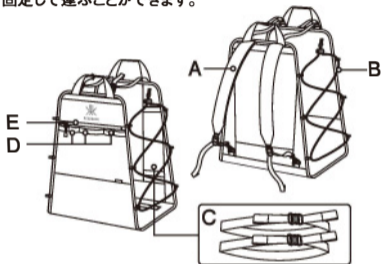

ファイヤーサイド マルチキャリー

薪の持ち運びに便利な4通りの持ち方ができるキャリーバッグです。要所に配したテープとコンプレッションコードにより、薪をはじめコンテナなどのキャンプ道具をしっかりと固定して運ぶことができます。

A ショルダーベルト

ベルトの下部を付け替えることで、本製品を斜めがけにして前向きで使用することもできます。

B 取り外しできるコンプレッションコード

コードを絞ることで、薪以外の荷物を運ぶ際でも落ちないように固定できます。

C 薪を固定できるテープ (内側)

不定形な薪をしっかりと固定できます。

D 小物の携行に便利なギアラックとハンドル

E フロントポケット